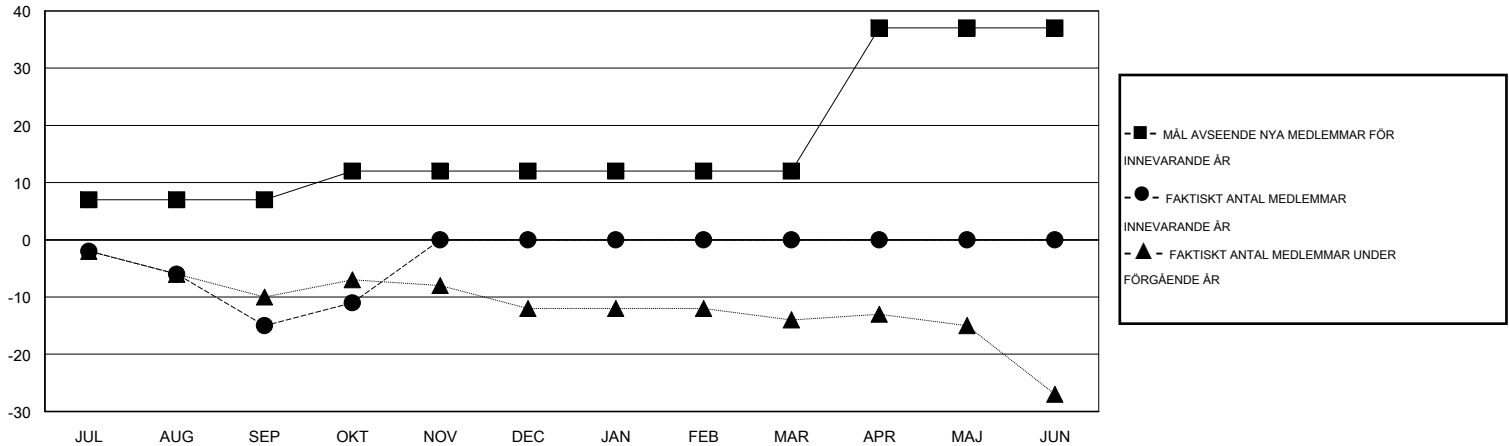

MONTHLY MEMBERSHIP PROGRESS REPORT

District 101SM

Results as of: 10/31/2014

GMT: Kenneth Persson

OMRÅDE SWEDEN

GMT KO 4

Klubbar					Medlemmar				
RESULTAT FÖR 2014-2015					RESULTAT FÖR 2014-2015				
KVARTAL	MÅL AVSEENDE NYA KLUBBAR	NYA KLUBBAR	AVFÖRDA KLUBBAR	NETTOTILLVÄXT/MINSKNING	KVARTAL	MÅL AVSEENDE NYA MEDLEMMAR	CHARTER OCH TILLAGDA NYA MEDLEMMAR	AVFÖRDA MEDLEMMAR	NETTOTILLVÄXT/MINSKNING
JUL/AUG/SEP	0	0	0	0	JUL/AUG/SEP	7	1	16	-15
OKT/NOV/DEC	0	0	0	0	OKT/NOV/DEC	5	13	9	4
JAN/FEB/MAR	0	0	0	0	JAN/FEB/MAR	0	0	0	0
APR/MAJ/JUN	1	0	0	0	APR/MAJ/JUN	25	0	0	0

MÅL OCH FAKTISKT ANTAL NYA KLUBBAR

MÅL OCH FAKTISKT ANTAL MEDLEMMAR

NEDLAGDA KLUBBAR: 0	6 CLUBS OF 38 TOG UPP EN ELLER FLER NYA MEDLEMMAR	KÖNSFÖRDELNING
		MAN 1,001 (83.14%)
		KVINNA 203 (16.86%)
AVFÖRDA MEDLEMMAR	KLICKA HÄR FÖR INFORMATION OM STATUS	FAMILJMEDLEMMAR 138
AVLIDNA 4		HUVUDMAN I HUSHÄLLET 69
NEDLAGD KLUBB 0		INGEN HUVUDMAN I HUSHÄLLET 69
ÖVRIGA 21		
TOTAL 25		